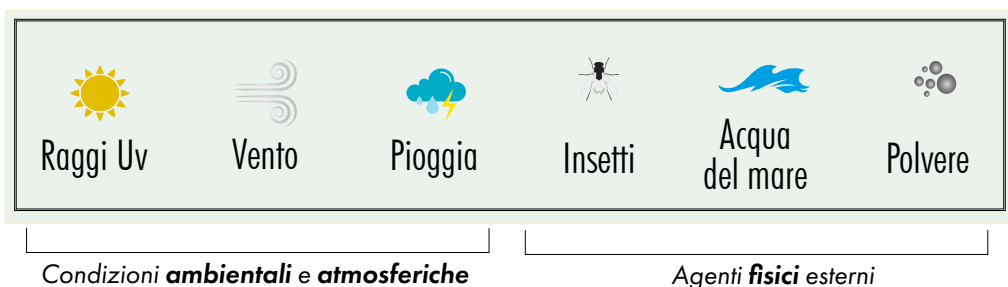

DA COSA DEVONO PROTEGGERE GLI OCCHIALI SPORTIVI?

CARATTERISTICHE:

- Disponibili in versione: **solid, mirror, fotocromatica e polarizzata**
- **Materiale: Policarbonato, Nylon, Nylon Eco**
- Trattamenti: **antiriflesso, idrofobico, oleofobico, anti-fog, seawater**
- Da **cat.0** a **cat 4**.